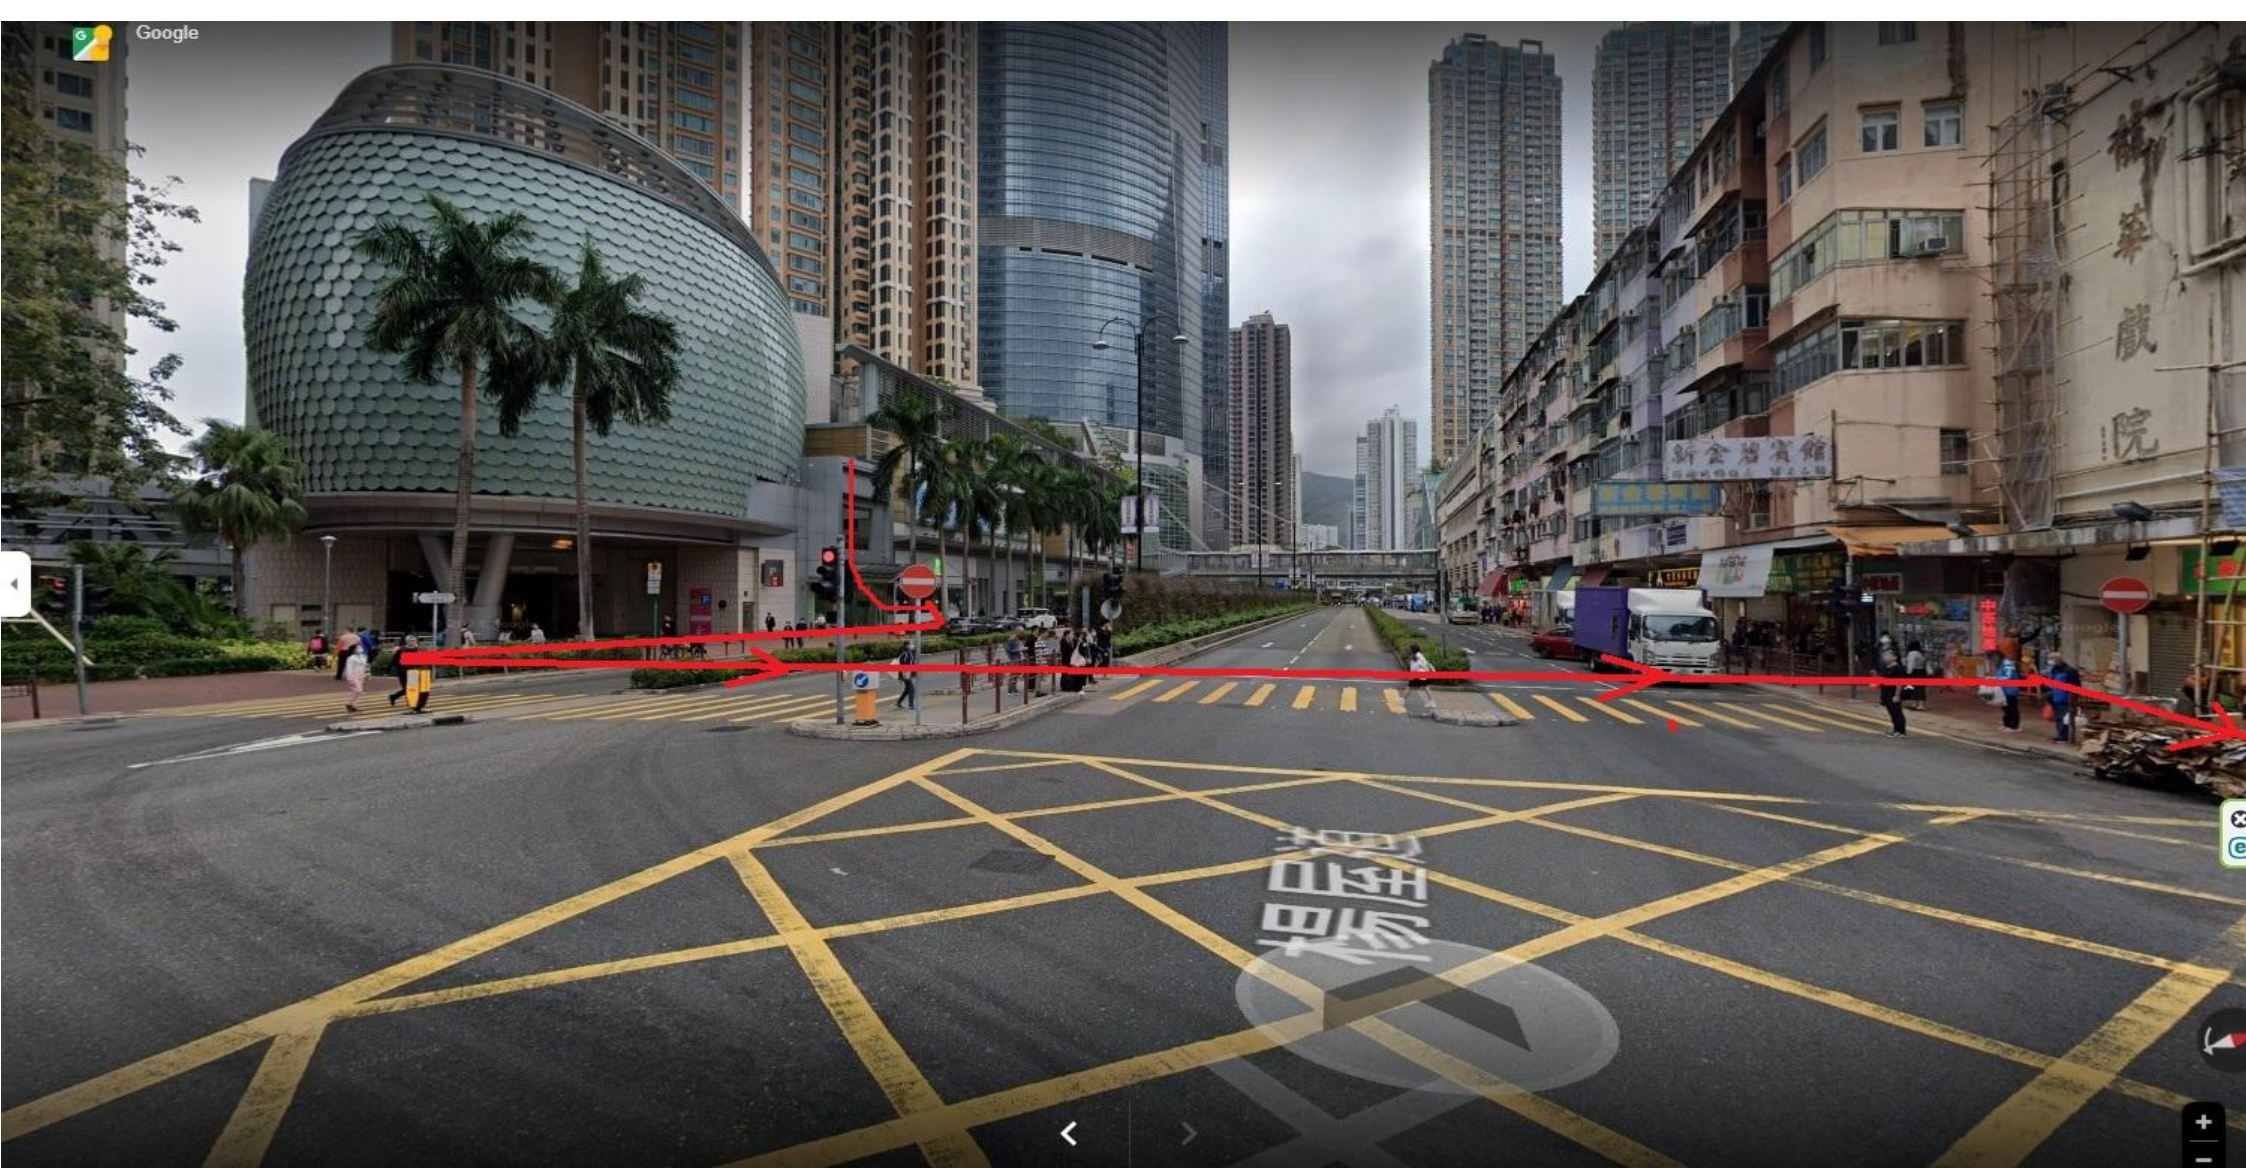

1. 出地鐵後上扶梯

Exit C3

2. 找到C1出口 (海之戀商場)

荃灣西鐵站

C出入口 去海之戀商場

3.海之戀商場出入口

4.沿路一直走

5. 一直走到 如心廣場2期

6.穿過2期，見到如心廣場1期入口

7.一期入口進入，就會見到金鋪

8. 然後就走天橋過來，去到荃新天地2期

9.商場尾落地下後斑馬線過馬路，到龍華戲院

10. 經過紅路燈後沿楊屋道一直行到尾

11.到尾後（如圖），然後過紅綠燈過馬路

12.直走過了楊屋道就到古坑道

13. 一直行到尾，橫過橫窩仔道