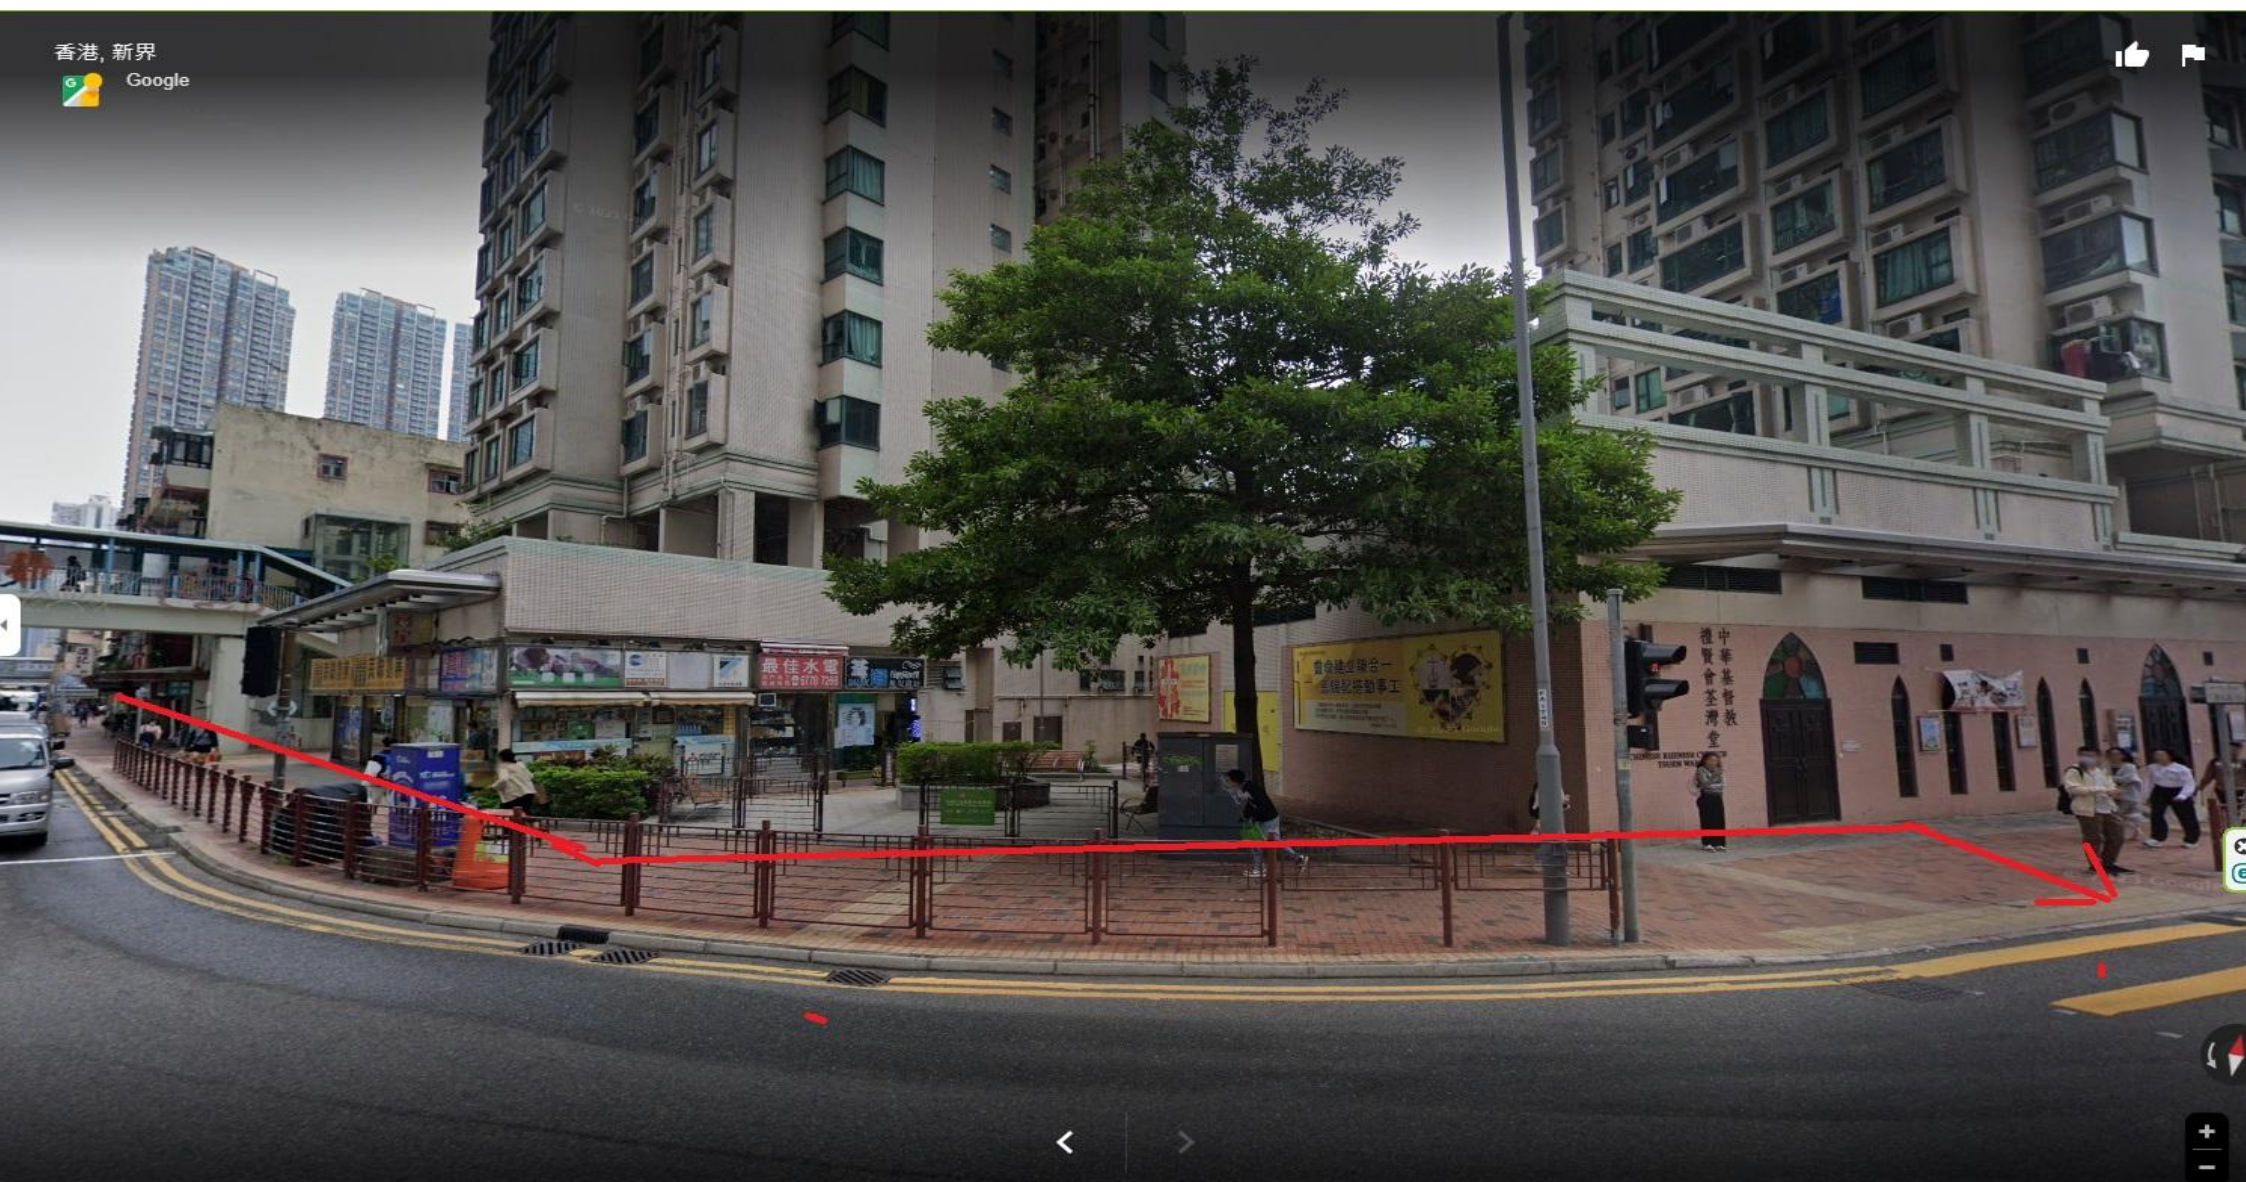

1. 出地鐵後上扶梯

Exit C3

2. 找到C1出口 (海之戀商場)

荃灣西鐵站

C出入口 去海之戀商場

3.海之戀商場出入口

4.沿路一直走

5. 一直走到 如心廣場2期

6.穿過2期，見到如心廣場1期入口

7.一期入口進入，就會見到金鋪

8. 然後就走天橋過來，去到荃新天地2期

9.商場尾落地下後斑馬線過馬路，到龍華戲院

10. 經過紅路燈後沿楊屋道一直行到尾

11.到尾後（如圖），然後過紅綠燈過馬路

12.直走過了楊屋道就到古坑道

13. 一直行到尾，橫過橫窩仔道

14. 沿路直走到尾，到尾轉右

15.到尾右手邊就會見到萬象工業大廈，搭電梯上18樓B3室就可以啦！